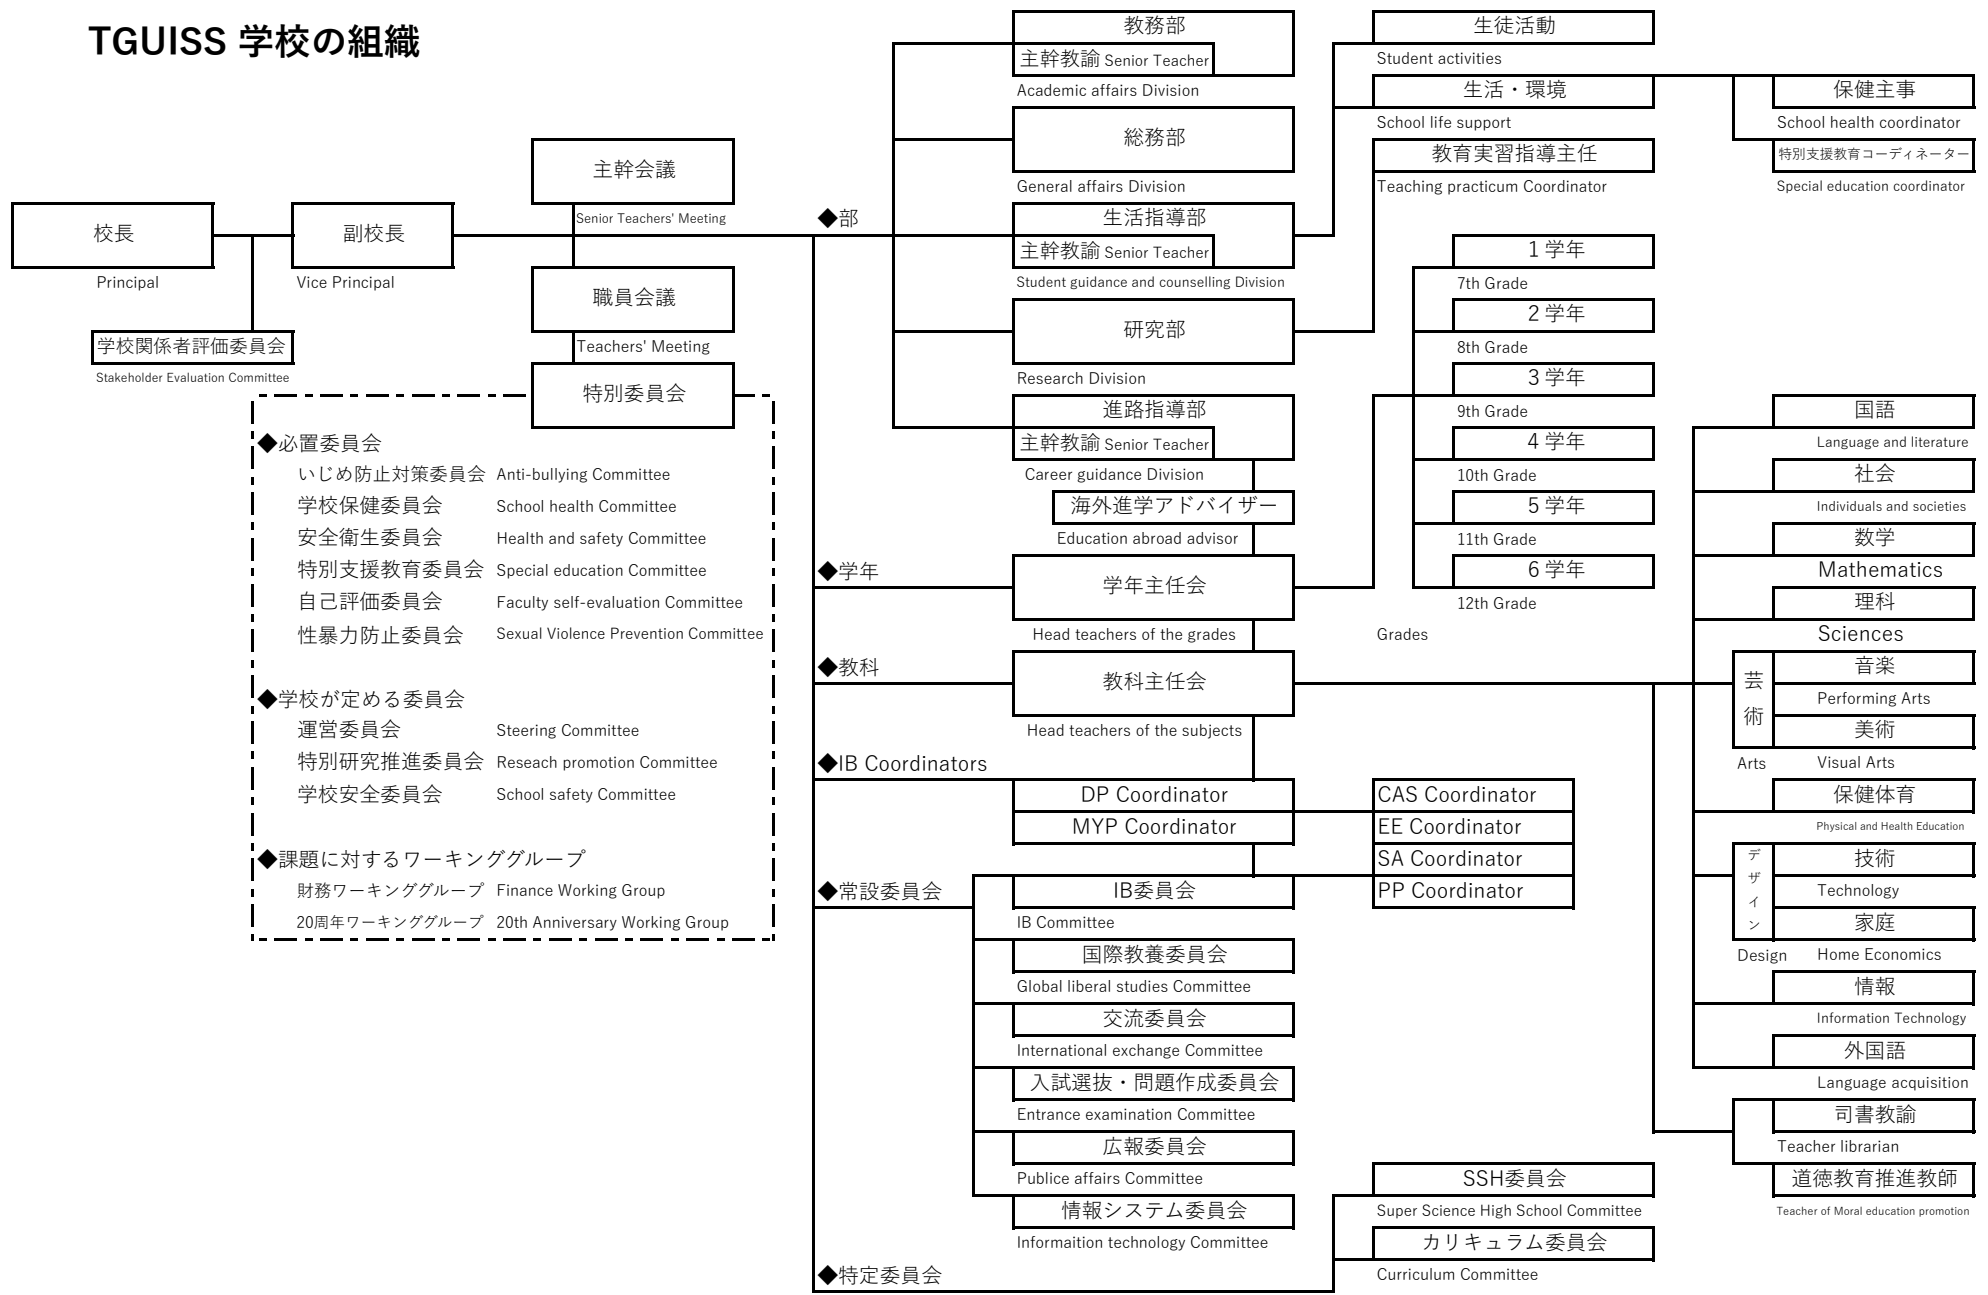

TGUISS 学校の組織

- ◆必置委員会
 - いじめ防止対策委員会 Anti-bullying Committee
 - 学校保健委員会 School health Committee
 - 安全衛生委員会 Health and safety Committee
 - 特別支援教育委員会 Special education Committee
 - 自己評価委員会 Faculty self-evaluation Committee
 - 性暴力防止委員会 Sexual Violence Prevention Committee
- ◆学校が定める委員会
 - 運営委員会 Steering Committee
 - 特別研究推進委員会 Reseach promotion Committee
 - 学校安全委員会 School safety Committee
- ◆課題に対するワーキンググループ
 - 財務ワーキンググループ Finance Working Group
 - 20周年ワーキンググループ 20th Anniversary Working Group